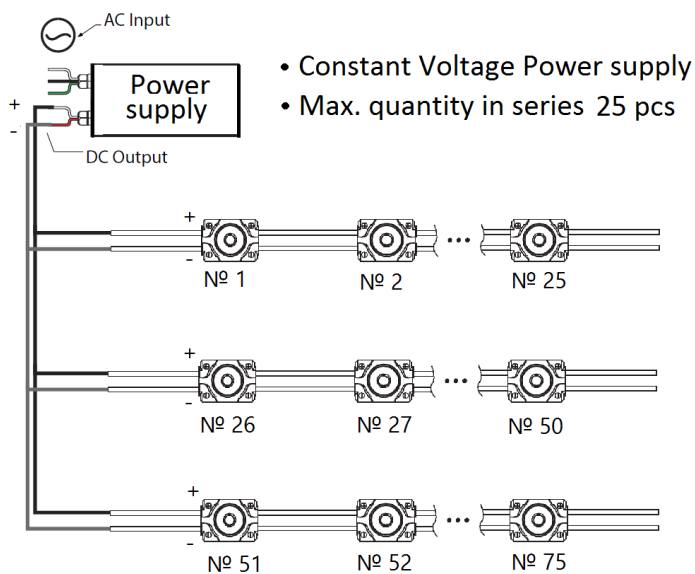

MAXIMUM STROKE WIDTH COVERAGE

Legend:

220 - Stroke max. width

120mc - Distance on module center

CONNECTION TO POWER SUPPLY

Latvia
SIA "TAMARS" (office & warehouse)
Reg. Nr.: 43603036217
Adrese: 20 Braslas iela, Offis 115
Rīga, LV-1084, Latvija
Tel.: +371 67040635
E-mail: info@ledunicom.lv
www.ledunicom.lv